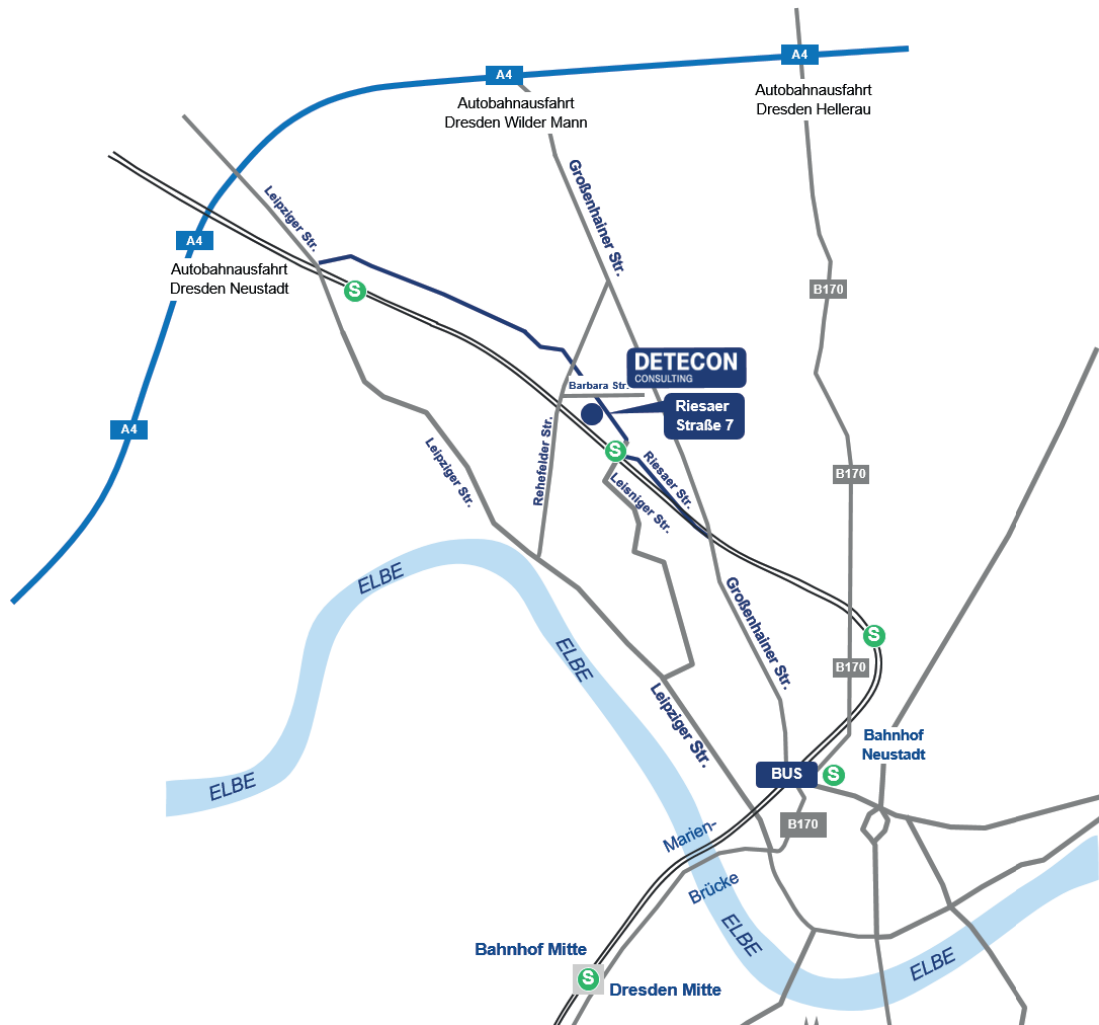

Detecon International GmbH – Standort Dresden

Riesaer Str. 7 / Haus F • D-01129 Dresden • Phone +49 351 64890111
www.networks.detecon.com

So erreichen Sie uns

Anfahrt aus Stadtzentrum:

- Große Hainer Str. Richtung Autobahn, am Trachenberger Platz links in die Barbarastr. (Abbiegespur auf der Straßenbahntrasse nutzen)

Anfahrt mit dem PKW:

- aus allen Richtungen A4 Abfahrt „Wilder Mann“ Richtung Stadtzentrum
- am Trachenberger Platz rechts in die Barbarastr.

Vom Flughafen Dresden Klotzsche:

- per Taxi (10 km)

Per ÖPNV:

- S-Bahn bis Bahnhof Neustadt (alle 20 min)
- dann S-Bahn Richtung Meißen bis Haltepunkt Pieschen

Vom Hauptbahnhof

- S-Bahn Richtung Meißen bis Haltepunkt Pieschen

Parken (im Innenhof)